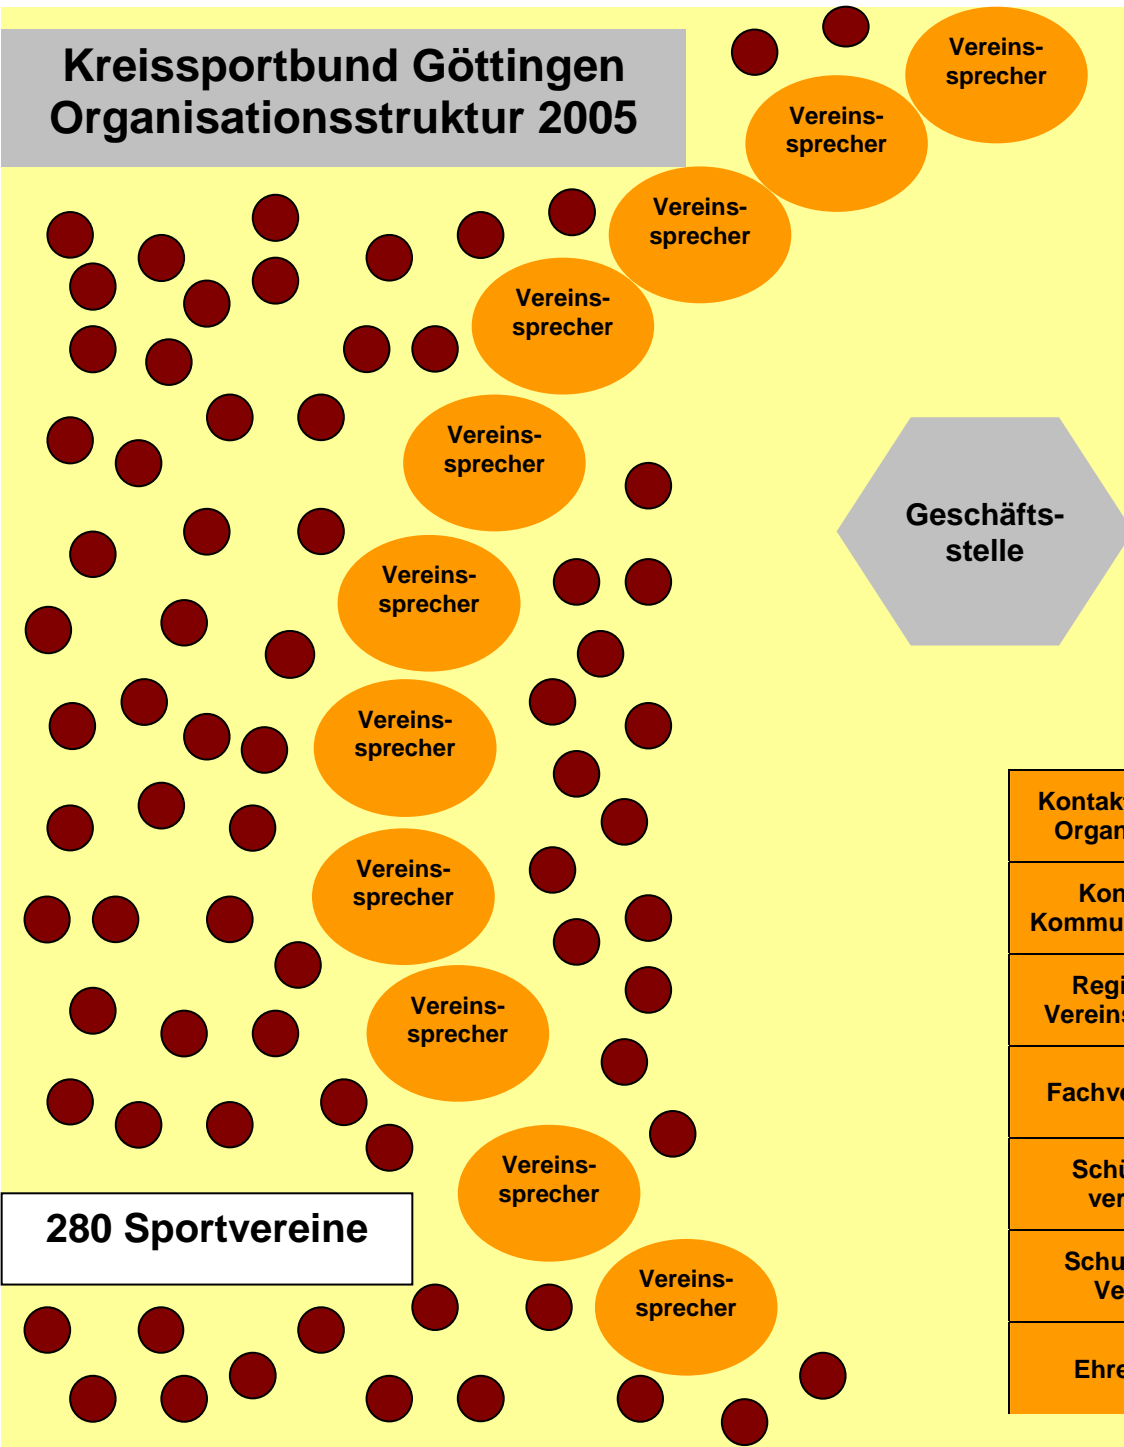

Kreissportbund Göttingen Organisationsstruktur 2005

Vorstand

Erweiterter Vorstand

Kontakte Sport-Organisation	Übungsleiter Aus- Fortbildg.	Finanzen/Steuern KSB intern	Jugend-leiter
Kontakte Kommunalpolitik	Qualifix	Finanzen/Steuern Vereine	Aus- und Fortbildung
Regionale Vereinsberater	Senioren-Gesundheitssport	Personal-Geschäftsstelle	Internationale Jugendarbeit
Fachverbände	Frauen im Sport	Finanzen Stolle	Jugendarbeit Stolle
Schützen-vereine	Sport-abzeichen	Sport und Umwelt	Internet / Homepage
Schule und Verein	Sportstättenbau-förderung	Vereinsrecht	
Ehrenamt			